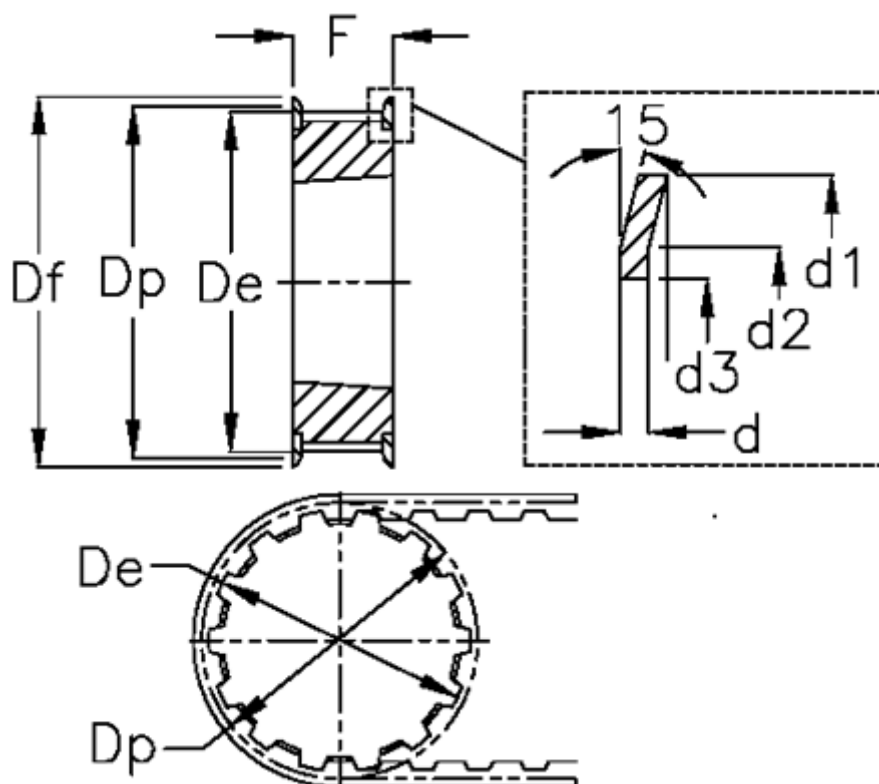

Varenummer: 604134028075  
 Beskrivelse: Tandremskive for taperbøsning  
 28 L 075 TL 1108

## Mål

Bredde	= L 075	Dp	= 84.89
d	= 1.5	F	= 25
d1	= 91	Flangetype	= F31
d2	= 85.5	For taperbøsning	= 1108
d3	= 76	Max boring	= 28
De	= 84.13	S	= 25
Deling (tomme)	= 3/8	Tandantal	= 28
Df	= 91	Vægt	= 0.7